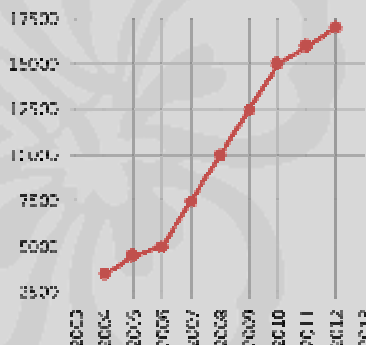

évolution nb visiteurs