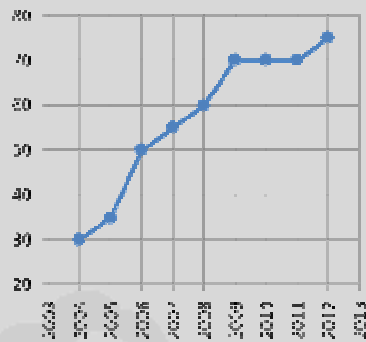

évolution nb d'exposants